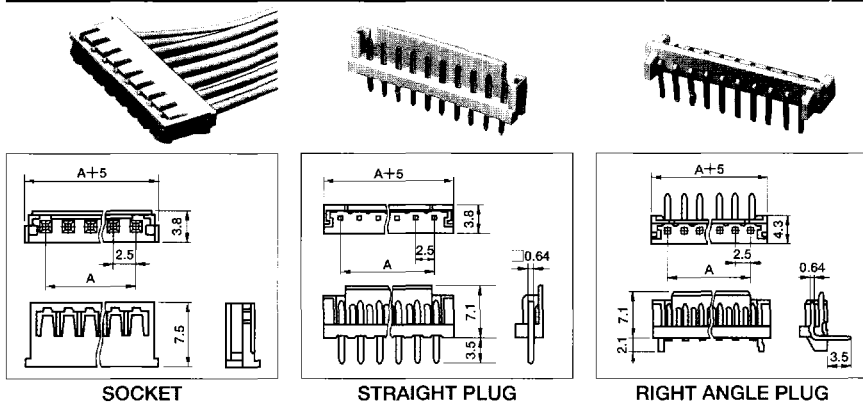

CRIMPING CONNECTOR
圧着コネクタ (1.5mmピッチ)

TERMINAL CTA 1126-0101
● Applicable Wire Size:AWG 26~32
TERMINAL CTA 1126-1001
● Applicable Wire Size:AWG 24~26

UP Series (Pitch 2.0mm)

No. Posi	SOCKET	STRAIGHT PLUG	RIGHT ANGLE PLUG	A
2	W-A2402	W-P7502	W-P7902	2
3	W-A2403	W-P7503	W-P7903	4
4	W-A2404	W-P7504	W-P7904	6
5	W-A2405	W-P7505	W-P7905	8
6	W-A2406	W-P7506	W-P7906	10
7	W-A2407	W-P7507	W-P7907	12
8	W-A2408	W-P7508	W-P7908	14
9	W-A2409	W-P7509	W-P7909	16
10	W-A2410	W-P7510	W-P7910	18
11	W-A2411	W-P7511	W-P7911	20
12	W-A2412	W-P7512	W-P7912	22
13	W-A2413	W-P7513	W-P7913	24
14	W-A2414	W-P7514	W-P7914	26
15	W-A2415	W-P7515	W-P7915	28

CRIMPING CONNECTOR
圧着コネクタ (2.0mmピッチ)

TERMINAL W-T 0843-11#01
● Applicable Wire Size:AWG 22~30

SP Series (Pitch 2.5mm)

No. Posi	SOCKET	STRAIGHT PLUG	RIGHT ANGLE PLUG	A
2	W-A2502-IN	CSP1502-0301	W-P5302	2.5
3	W-A2503-IN	CSP1503-0301	W-P5303	5.0
4	W-A2504-IN	CSP1504-0301	W-P5304	7.5
5	W-A2505-IN	CSP1505-0301	W-P5305	10.0
6	W-A2506-IN	CSP1506-0301	W-P5306	12.5
7	W-A2507-IN	CSP1507-0301	W-P5307	15.0
8	W-A2508-IN	CSP1508-0301	W-P5308	17.5
9	W-A2509-IN	CSP1509-0301	W-P5309	20.0
10	W-A2510-IN	CSP1510-0301	W-P5310	22.5
11	W-A2511-IN	CSP1511-0301	W-P5311	25.0
12	W-A2512-IN	CSP1512-0301	W-P5312	27.5
13	W-A2513-IN	CSP1513-0301	W-P5313	30.0
14	W-A2514-IN	CSP1514-0301	W-P5314	32.5
15	W-A2515-IN	CSP1515-0301	W-P5315	35.0